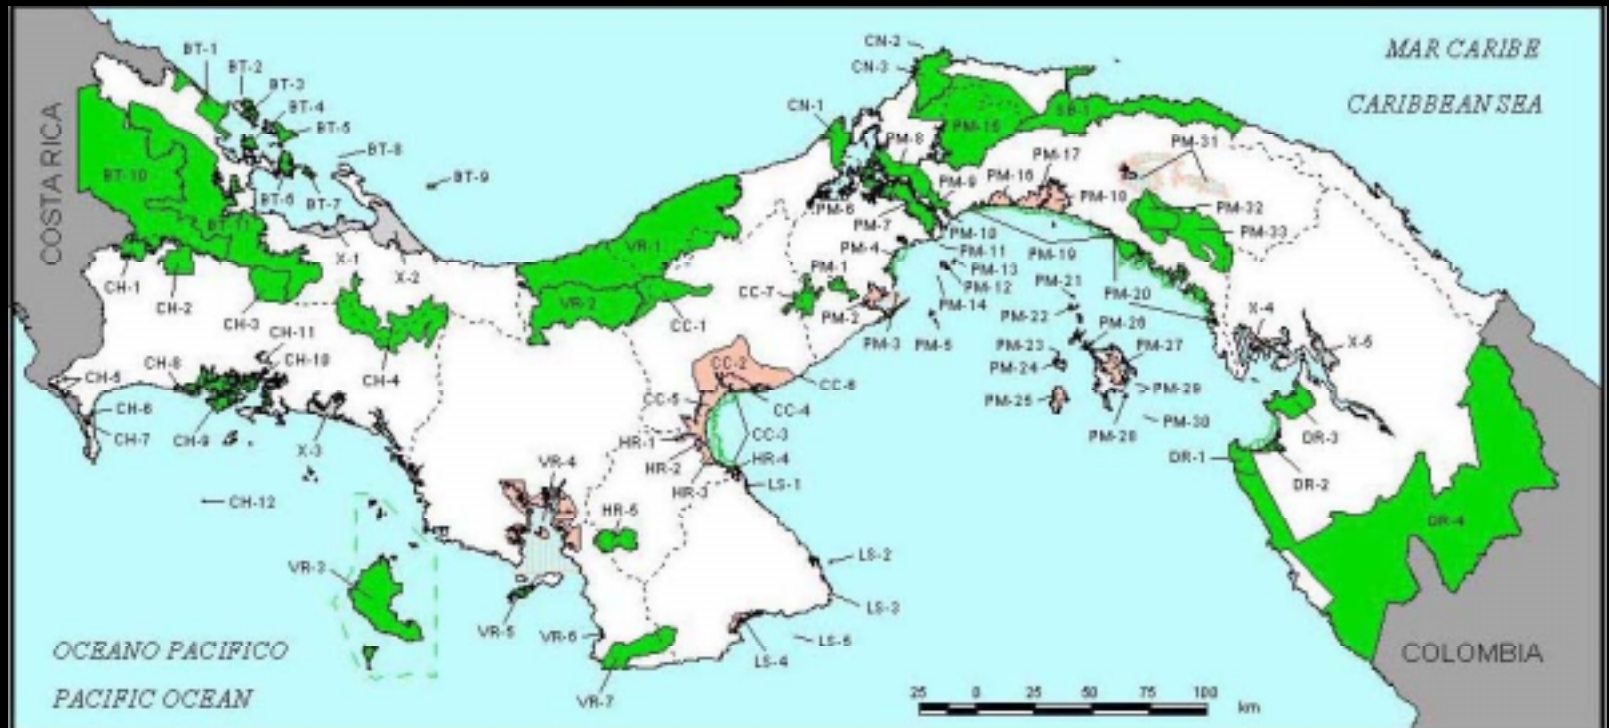

IMPORTANT BIRD AREAS OF PANAMA

Areas Importantes para Aves en Panamá

Directorio de
**AREAS IMPORTANTES
PARA AVES EN PANAMA**

Directory of
**IMPORTANT BIRD
AREAS IN PANAMA**

George R. Angehr

SOCIEDAD AUDUBON DE PANAMA
PANAMA AUDUBON SOCIETY
VOGELBESCHERMING
NEDERLAND

Directorio de Areas Importantes para Aves en Panamá

Directory of Important Bird Areas in Panama

EL CHOROGO

UPPER BAY OF PANAMA

Parte Alta de la Bahía de Panamá

RAMSAR SITE – SITIO RAMSAR
WHSRN – RHRAP

IMPORTANT BIRD AREAS OF PANAMA

Areas Importantes para Aves en Panamá

IMPORTANT BIRD AREAS OF PANAMA

Areas Importantes para Aves en Panamá

IMPORTANT BIRD AREAS OF PANAMA

Areas Importantes para Aves en Panamá

IMPORTANT BIRD AREAS OF PANAMA

Areas Importantes para Aves en Panamá

IMPORTANT BIRD AREAS OF PANAMA

Areas Importantes para Aves en Panamá

IMPORTANT BIRD AREAS OF PANAMA

Areas Importantes para Aves en Panamá

NATIONAL AND GLOBAL IBAs IN PANAMA