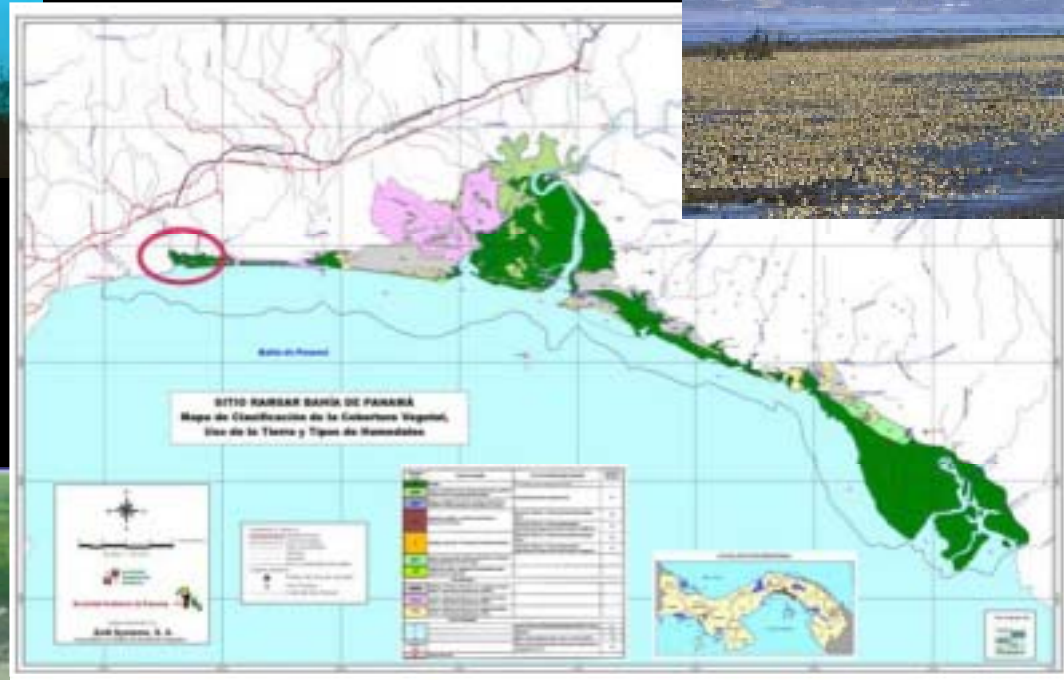

Directorio de Areas Importantes para Aves en Panamá

Directory of Important Bird Areas in Panama

EL CHOROGO

UPPER BAY OF PANAMA

Parte Alta de la Bahía de Panamá

RAMSAR SITE – SITIO RAMSAR
WHSRN – RHRAP

IMPORTANT BIRD AREAS OF PANAMA