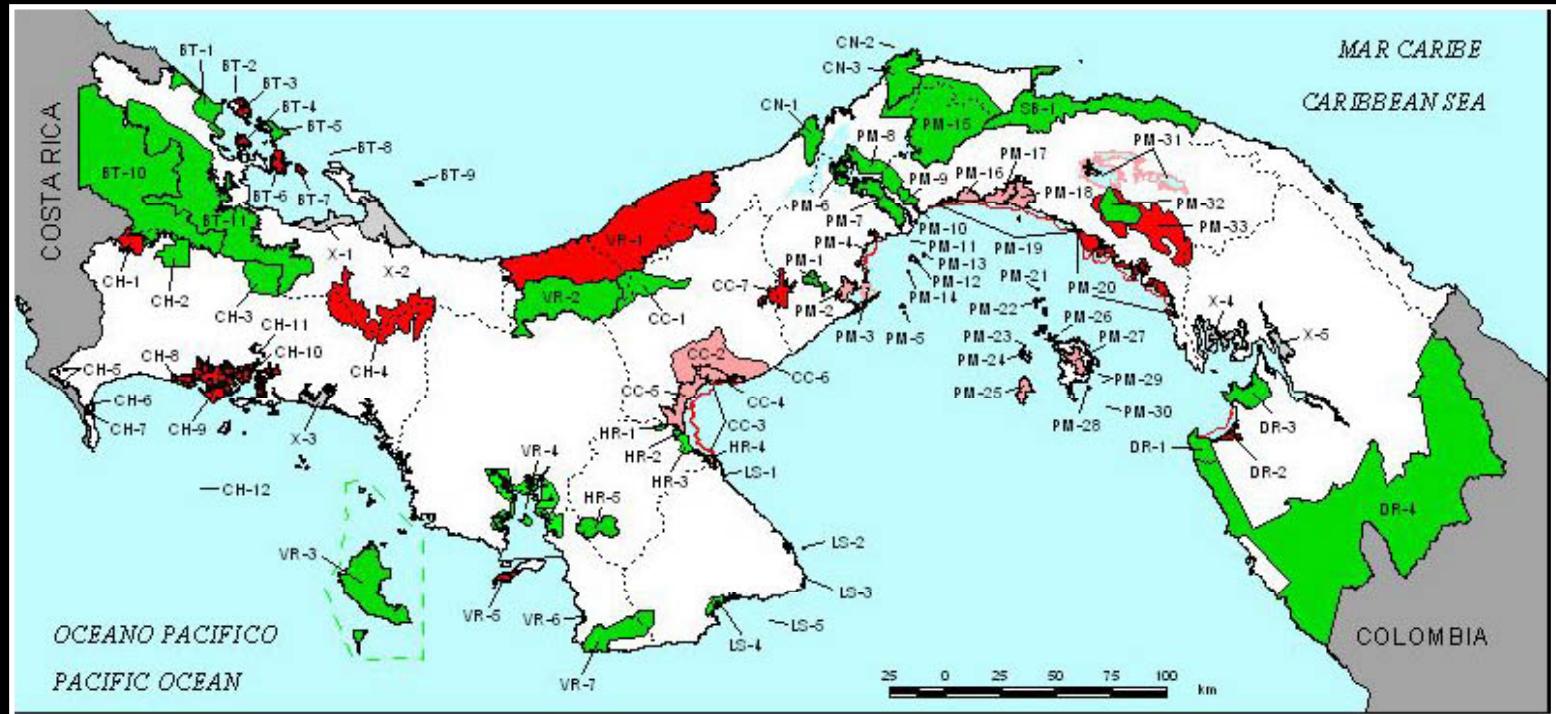

 - 1 data deficient

- **RESTRICTED-RANGE SPECIES**

 - 105 species

- **BIOME-RESTRICTED SPECIES**

 - 110 species

115 species of concern for conservation at global level

CONGREGATORY SPECIES

Aves que se congregan

IMPORTANT BIRD AREAS OF PANAMA

Areas Importantes para Aves en Panamá

Directorio de
**AREAS IMPORTANTES
PARA AVES EN PANAMA**

Directory of
**IMPORTANT BIRD
AREAS IN PANAMA**

George R. Angehr

SOCIEDAD AUDUBON DE PANAMA
PANAMA AUDUBON SOCIETY
VOGELBESCHERMING
NEDERLAND

Directorio de Areas Importantes para Aves en Panamá

Directory of Important Bird Areas in Panama

EL CHOROGO

UPPER BAY OF PANAMA

Parte Alta de la Bahía de Panamá

RAMSAR SITE – SITIO RAMSAR
WHSRN – RHRAP

IMPORTANT BIRD AREAS OF PANAMA

Areas Importantes para Aves en Panamá

IMPORTANT BIRD AREAS OF PANAMA

Areas Importantes para Aves en Panamá

IMPORTANT BIRD AREAS OF PANAMA

Areas Importantes para Aves en Panamá

NATIONAL AND GLOBAL IBAs IN PANAMA