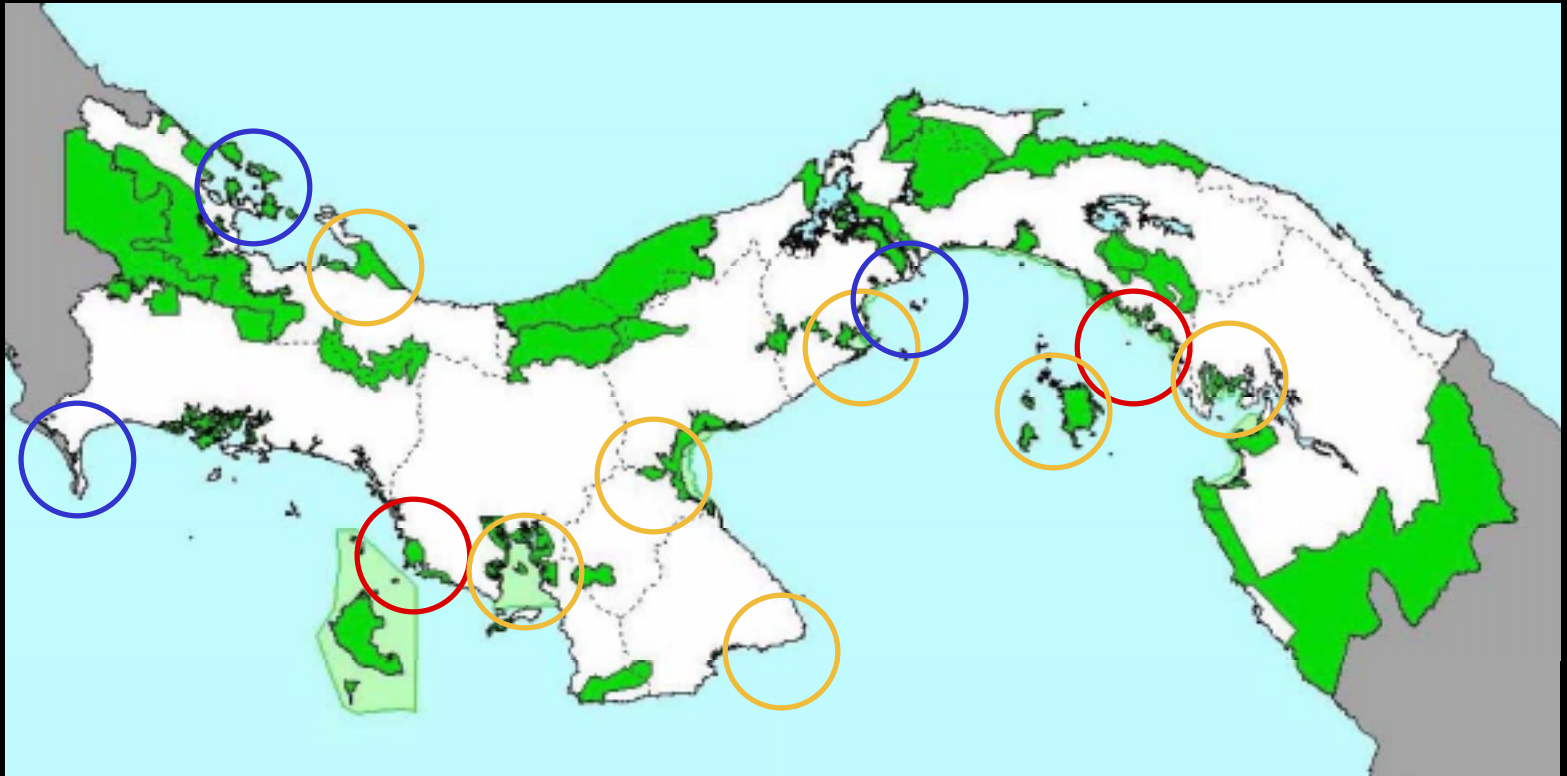

IMPORTANT BIRD AREAS OF PANAMA

Areas Importantes para Aves en Panamá

Directorio de
**AREAS IMPORTANTES
PARA AVES EN PANAMA**

Directory of
**IMPORTANT BIRD
AREAS IN PANAMA**

George R. Angehr

SOCIEDAD AUDUBON DE PANAMA
PANAMA AUDUBON SOCIETY
VOGELBESCHERMING
NEDERLAND

Directorio de Areas Importantes para Aves en Panamá

Directory of Important Bird Areas in Panama

EL CHOROGO

UPPER BAY OF PANAMA

Parte Alta de la Bahía de Panamá

RAMSAR SITE – SITIO RAMSAR
WHSRN – RHRAP

IMPORTANT BIRD AREAS OF PANAMA

Areas Importantes para Aves en Panamá

IMPORTANT BIRD AREAS OF PANAMA

Areas Importantes para Aves en Panamá

IMPORTANT BIRD AREAS OF PANAMA

Areas Importantes para Aves en Panamá

IMPORTANT BIRD AREAS OF PANAMA

Areas Importantes para Aves en Panamá

IMPORTANT BIRD AREAS OF PANAMA

Areas Importantes para Aves en Panamá

IMPORTANT BIRD AREAS OF PANAMA

Areas Importantes para Aves en Panamá

NATIONAL AND GLOBAL IBAs IN PANAMA