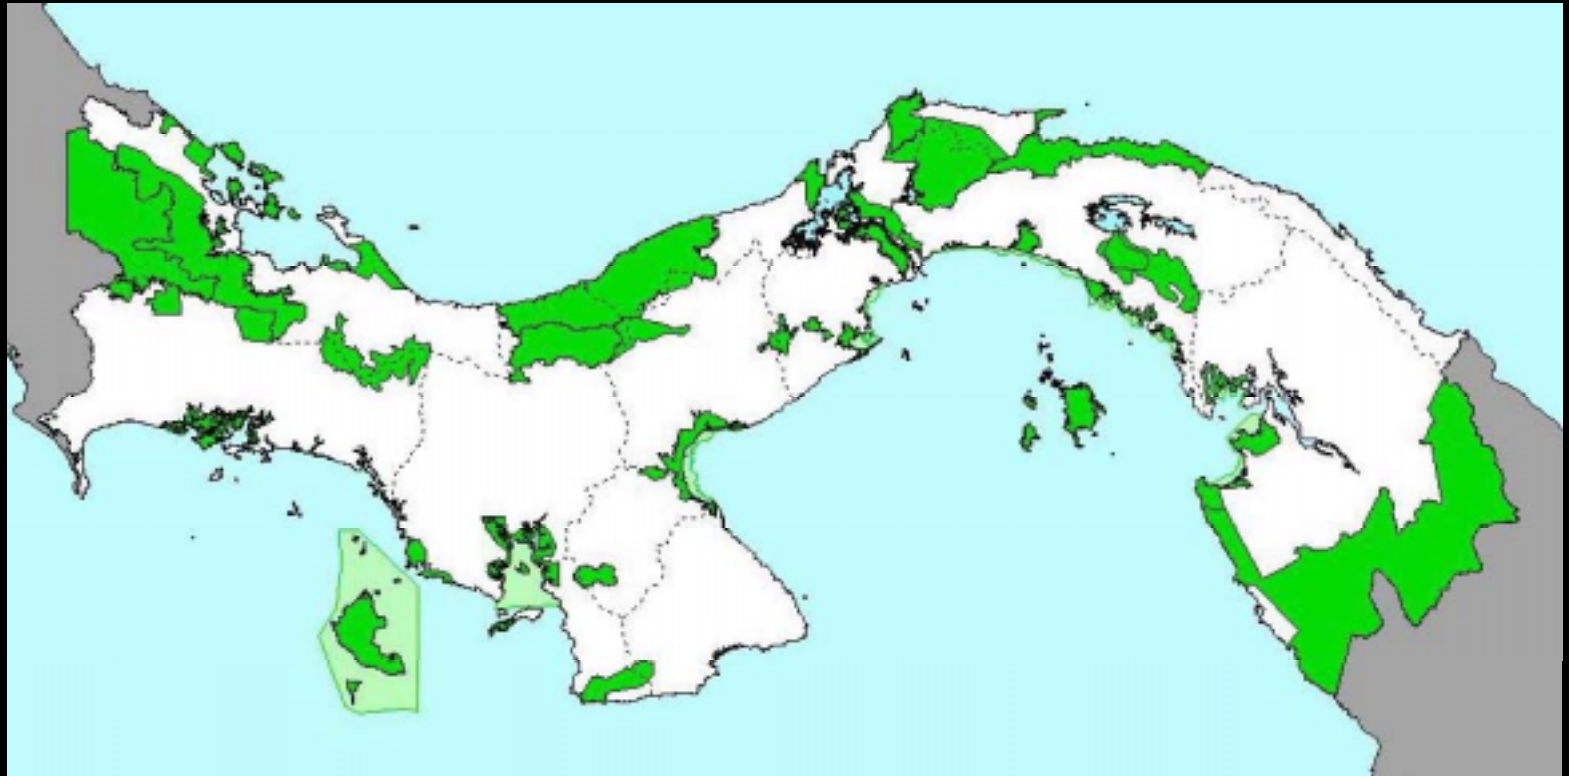

IMPORTANT BIRD AREAS OF PANAMA

Areas Importantes para Aves en Panamá