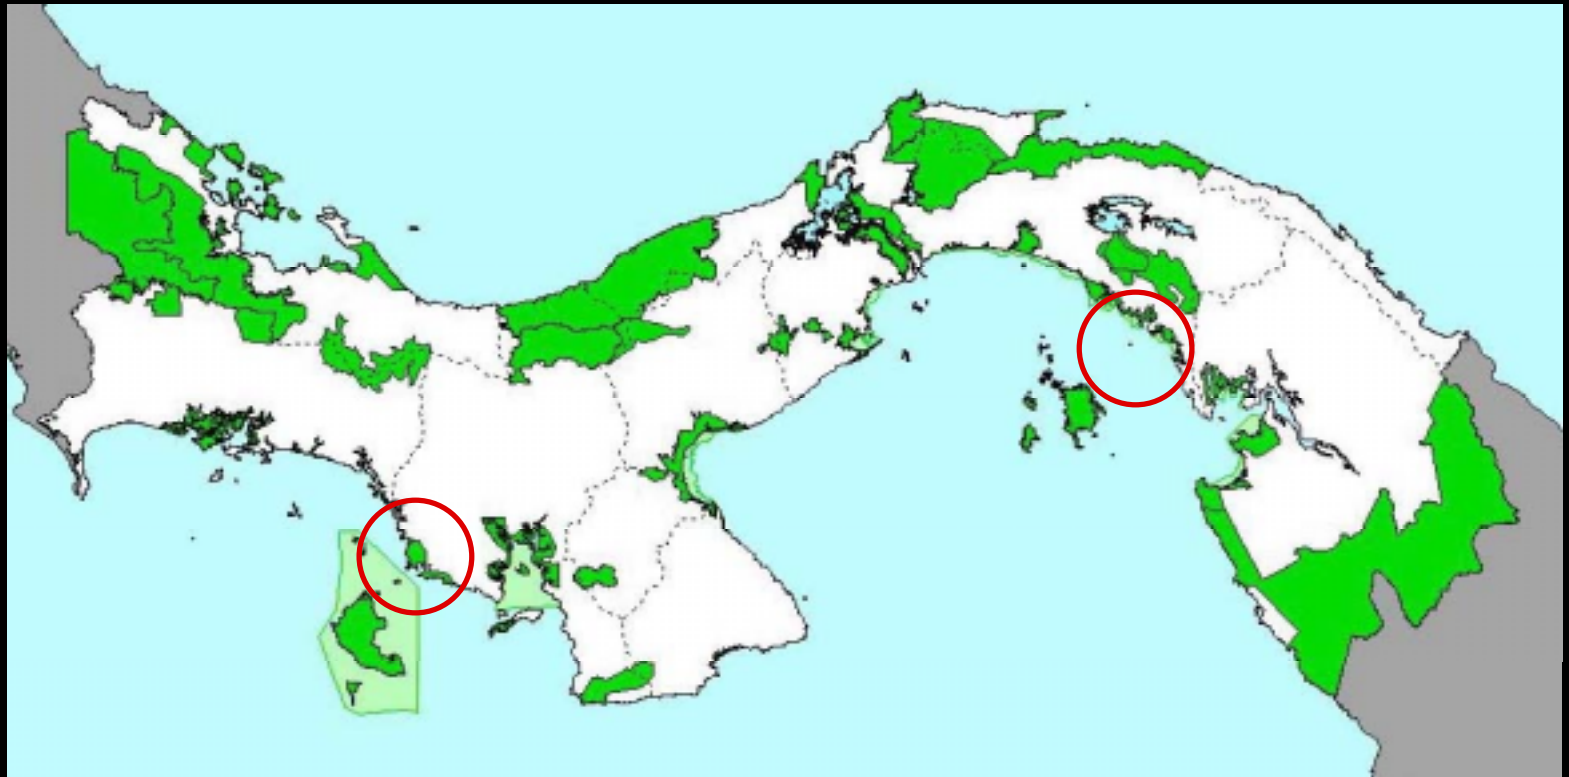

IMPORTANT BIRD AREAS OF PANAMA

Areas Importantes para Aves en Panamá

Directorio de
**AREAS IMPORTANTES
PARA AVES EN PANAMA**

Directory of
**IMPORTANT BIRD
AREAS IN PANAMA**

George R. Angehr

SOCIEDAD AUDUBON DE PANAMA
PANAMA AUDUBON SOCIETY
VOGELBESCHERMING
NEDERLAND

Directorio de Areas Importantes para Aves en Panamá

Directory of Important Bird Areas in Panama

EL CHOROGO

UPPER BAY OF PANAMA

Parte Alta de la Bahía de Panamá

RAMSAR SITE – SITIO RAMSAR
WHSRN – RHRAP

IMPORTANT BIRD AREAS OF PANAMA

Areas Importantes para Aves en Panamá

IMPORTANT BIRD AREAS OF PANAMA

Areas Importantes para Aves en Panamá

IMPORTANT BIRD AREAS OF PANAMA

Areas Importantes para Aves en Panamá

IMPORTANT BIRD AREAS OF PANAMA