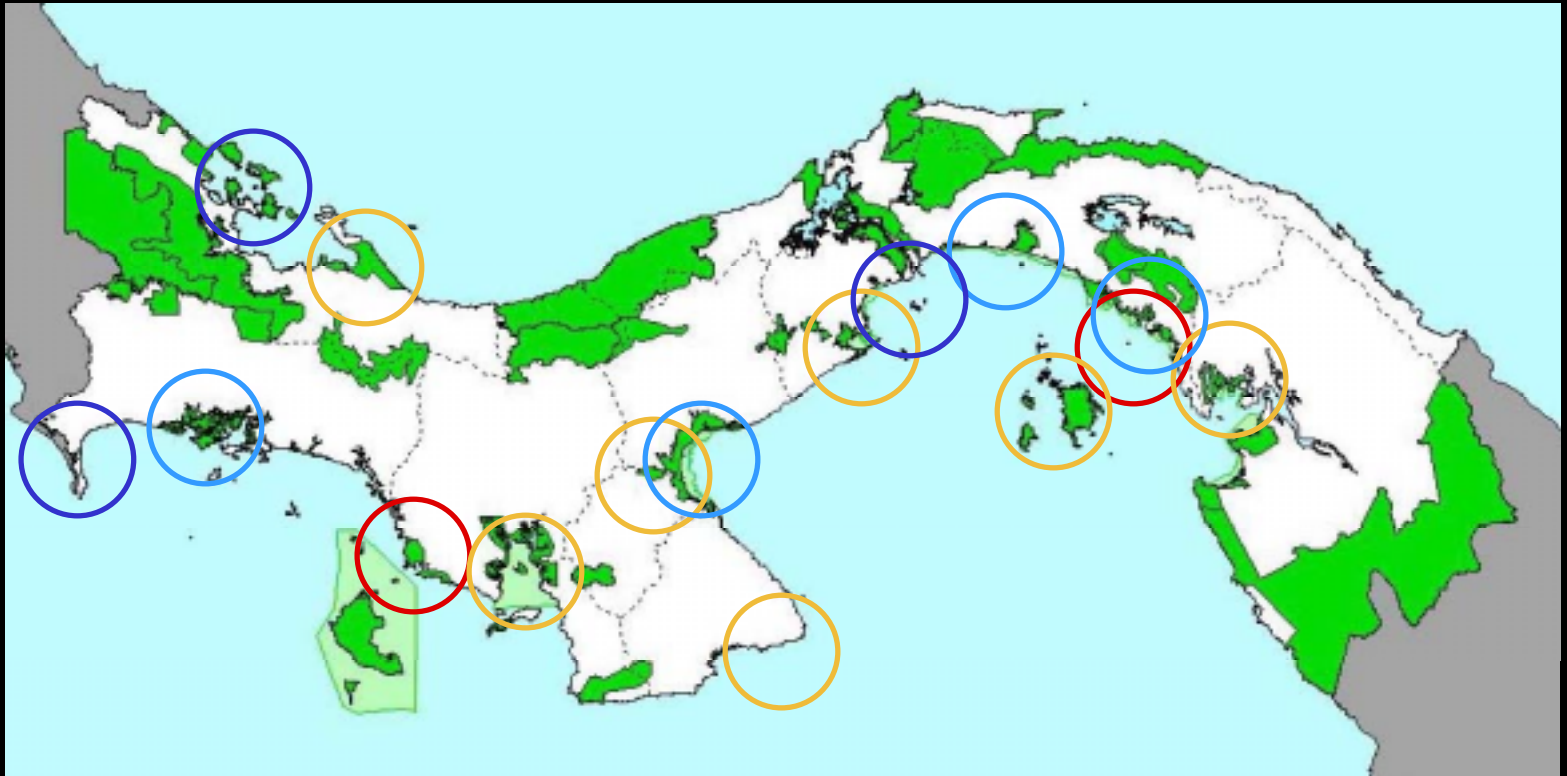

IMPORTANT BIRD AREAS OF PANAMA

Areas Importantes para Aves en Panamá

Directorio de
**AREAS IMPORTANTES
PARA AVES EN PANAMA**

Directory of
**IMPORTANT BIRD
AREAS IN PANAMA**

George R. Angehr

SOCIEDAD AUDUBON DE PANAMA
PANAMA AUDUBON SOCIETY
VOGELBESCHERMING
NEDERLAND

Directorio de Areas Importantes para Aves en Panamá

Directory of Important Bird Areas in Panama

EL CHOROGO

UPPER BAY OF PANAMA

Parte Alta de la Bahía de Panamá

RAMSAR SITE – SITIO RAMSAR
WHSRN – RHRAP

IMPORTANT BIRD AREAS OF PANAMA

Areas Importantes para Aves en Panamá

IMPORTANT BIRD AREAS OF PANAMA

Areas Importantes para Aves en Panamá

IMPORTANT BIRD AREAS OF PANAMA

Areas Importantes para Aves en Panamá

IMPORTANT BIRD AREAS OF PANAMA

Areas Importantes para Aves en Panamá

IMPORTANT BIRD AREAS OF PANAMA

Areas Importantes para Aves en Panamá

IMPORTANT BIRD AREAS OF PANAMA

Areas Importantes para Aves en Panamá

NATIONAL AND GLOBAL IBAs IN PANAMA