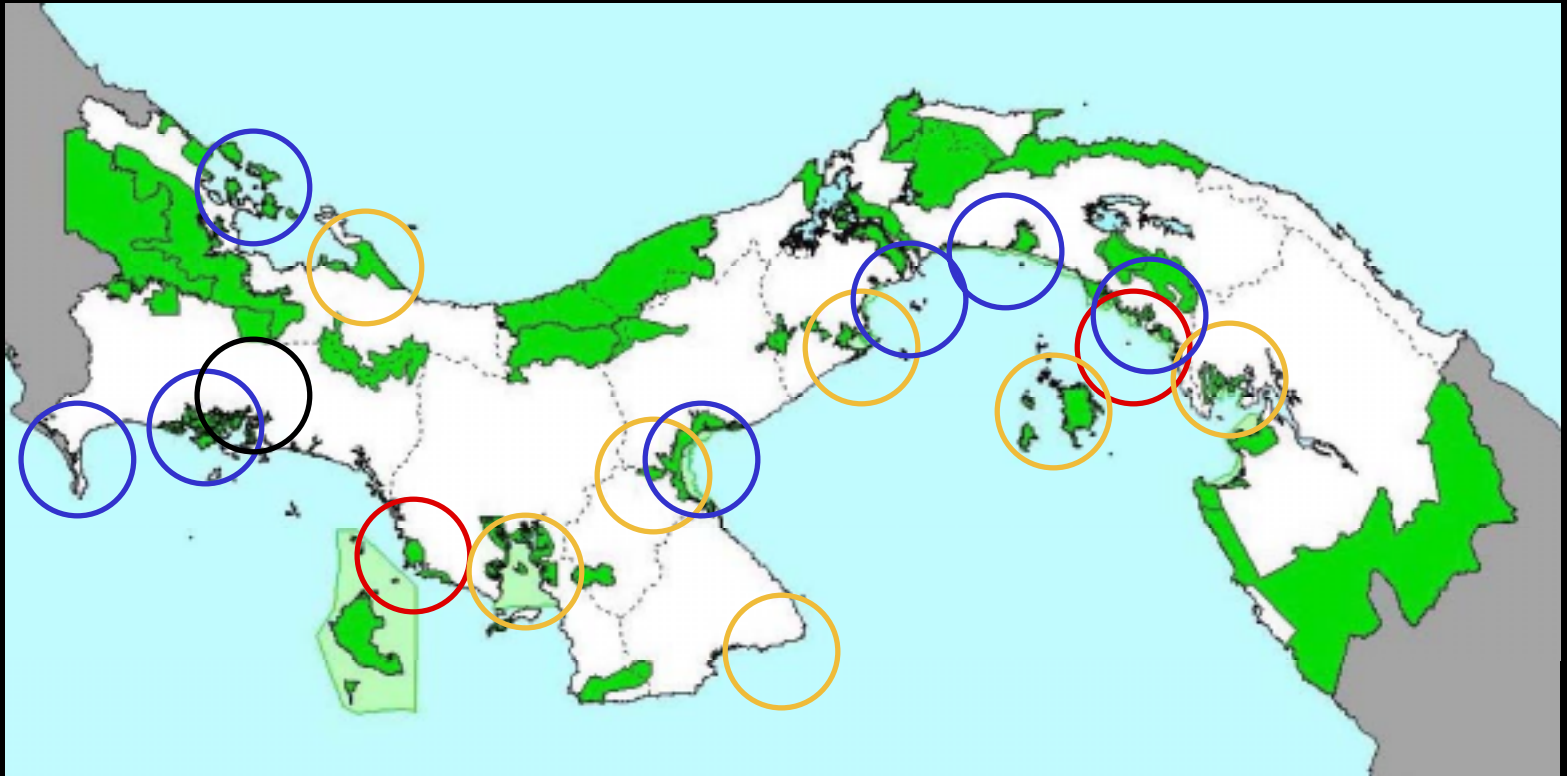

IMPORTANT BIRD AREAS OF PANAMA

Areas Importantes para Aves en Panamá

Directorio de
**AREAS IMPORTANTES
PARA AVES EN PANAMA**

Directory of
**IMPORTANT BIRD
AREAS IN PANAMA**

George R. Angehr

SOCIEDAD AUDUBON DE PANAMA
PANAMA AUDUBON SOCIETY
VOGELBESCHERMING
NEDERLAND

Directorio de Areas Importantes para Aves en Panamá

Directory of Important Bird Areas in Panama

EL CHOROGO

UPPER BAY OF PANAMA

Parte Alta de la Bahía de Panamá

RAMSAR SITE – SITIO RAMSAR
WHSRN – RHRAP

IMPORTANT BIRD AREAS OF PANAMA

Areas Importantes para Aves en Panamá

IMPORTANT BIRD AREAS OF PANAMA

Areas Importantes para Aves en Panamá

IMPORTANT BIRD AREAS OF PANAMA

Areas Importantes para Aves en Panamá

IMPORTANT BIRD AREAS OF PANAMA

Areas Importantes para Aves en Panamá

IMPORTANT BIRD AREAS OF PANAMA

Areas Importantes para Aves en Panamá

IMPORTANT BIRD AREAS OF PANAMA

Areas Importantes para Aves en Panamá

NATIONAL AND GLOBAL IBAs IN PANAMA